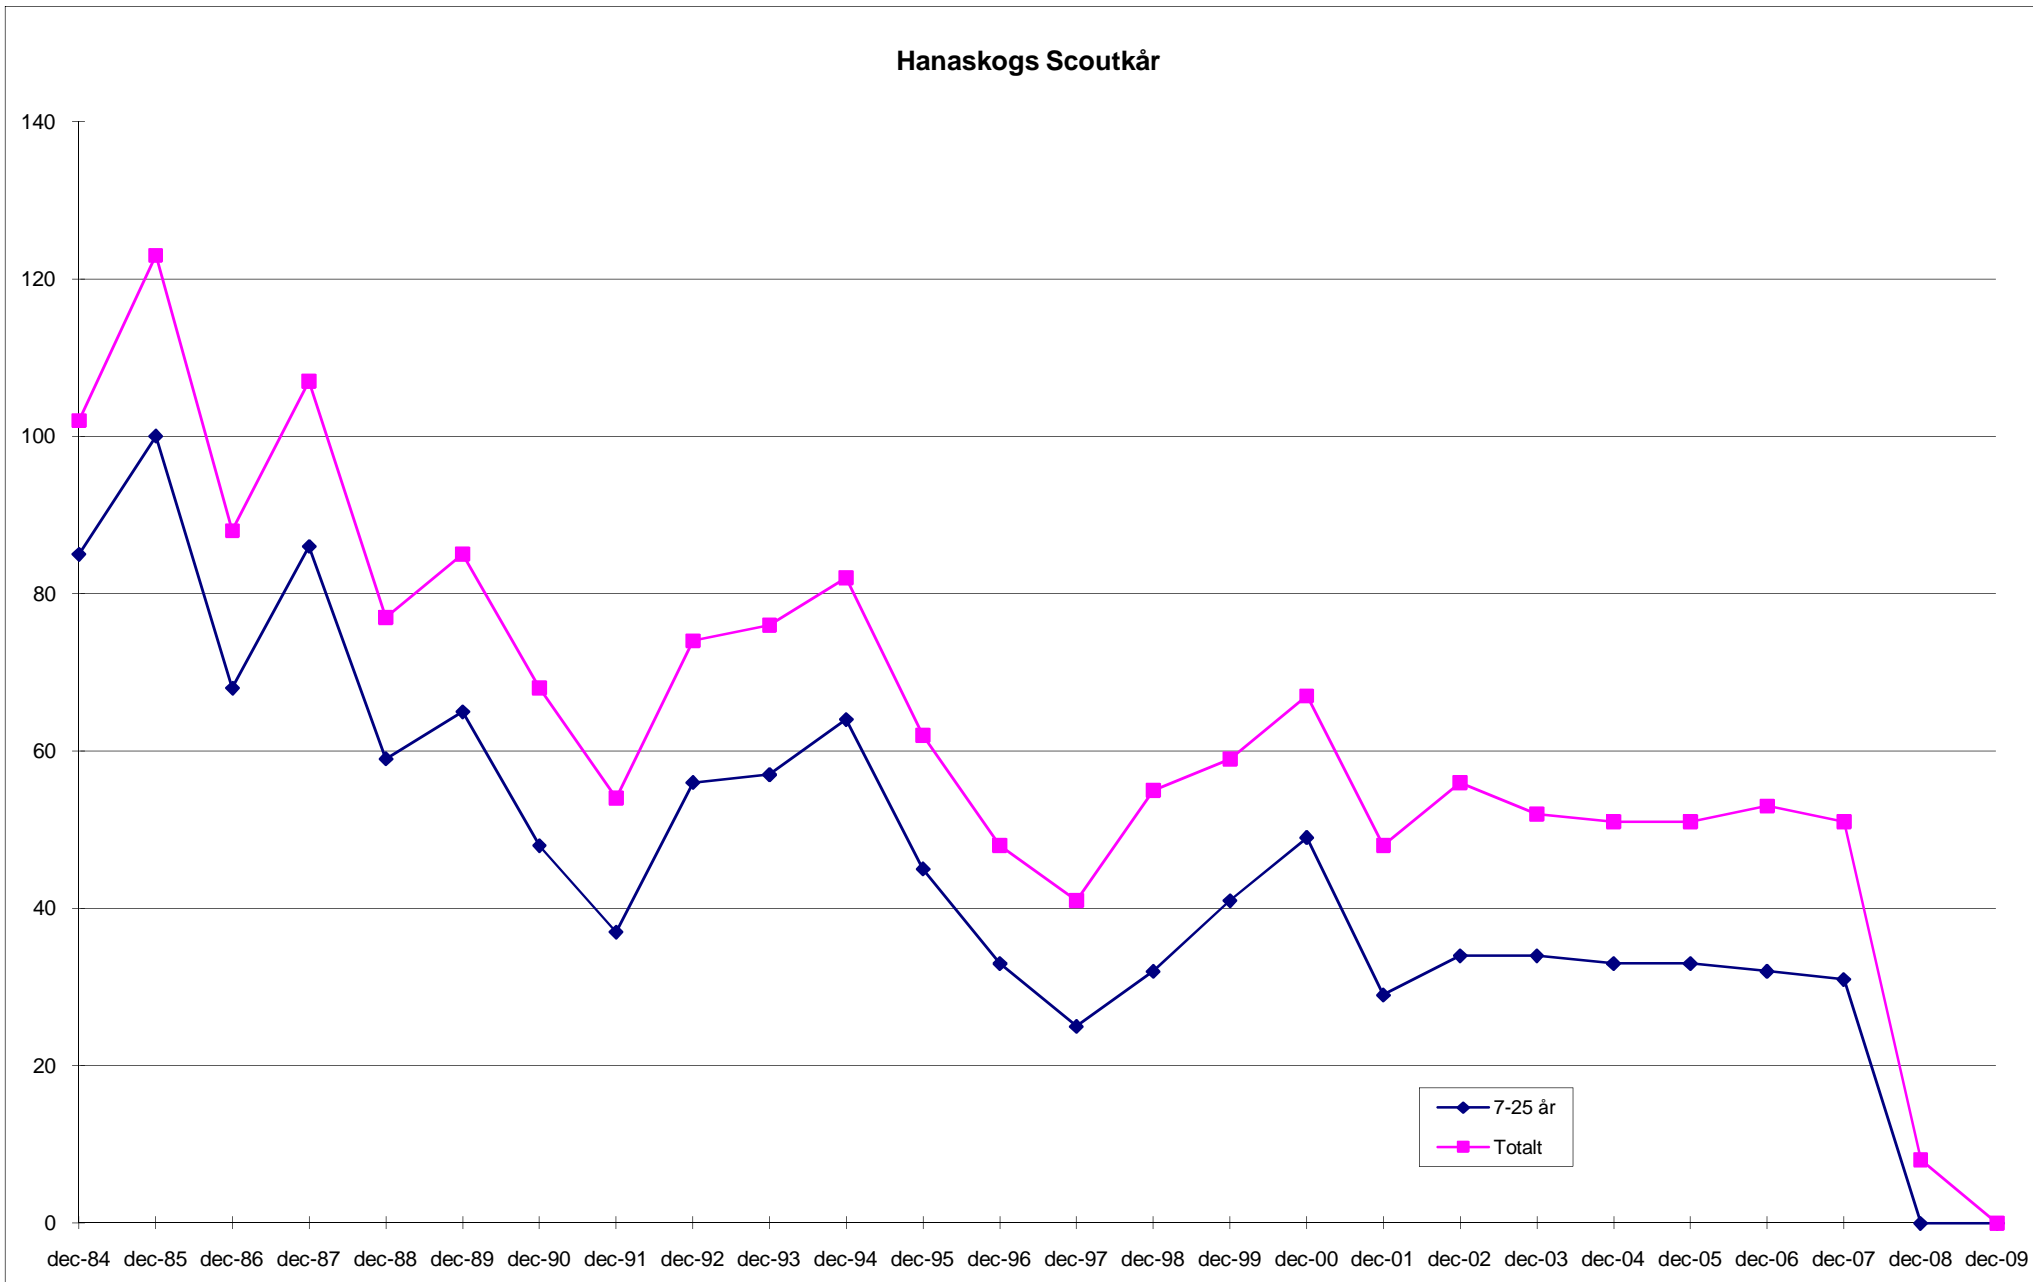

Snapphane Scoutdistrikt