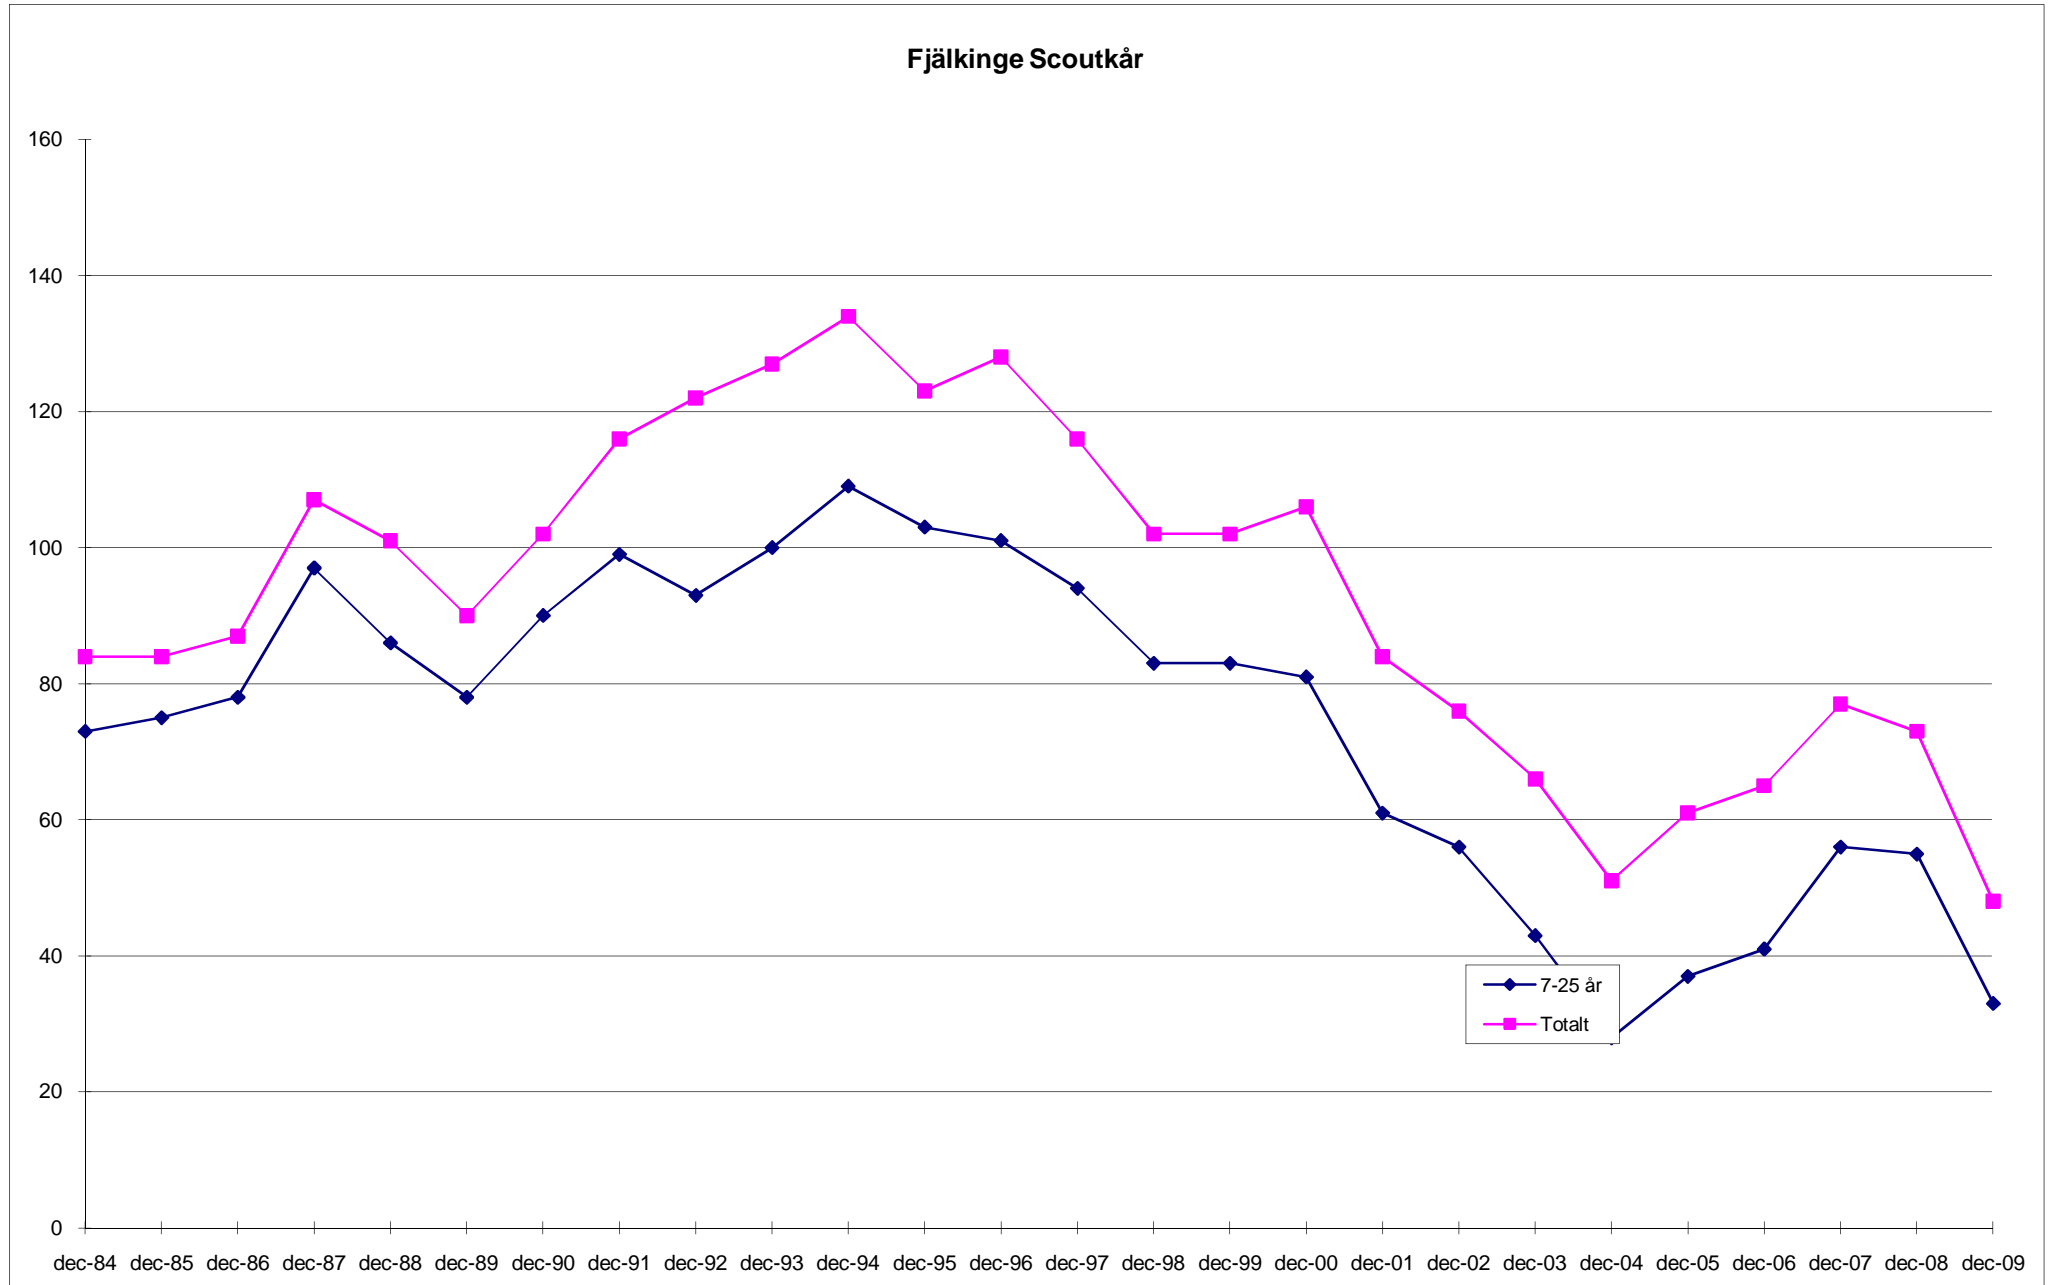

Snapphane Scoutdistrikt