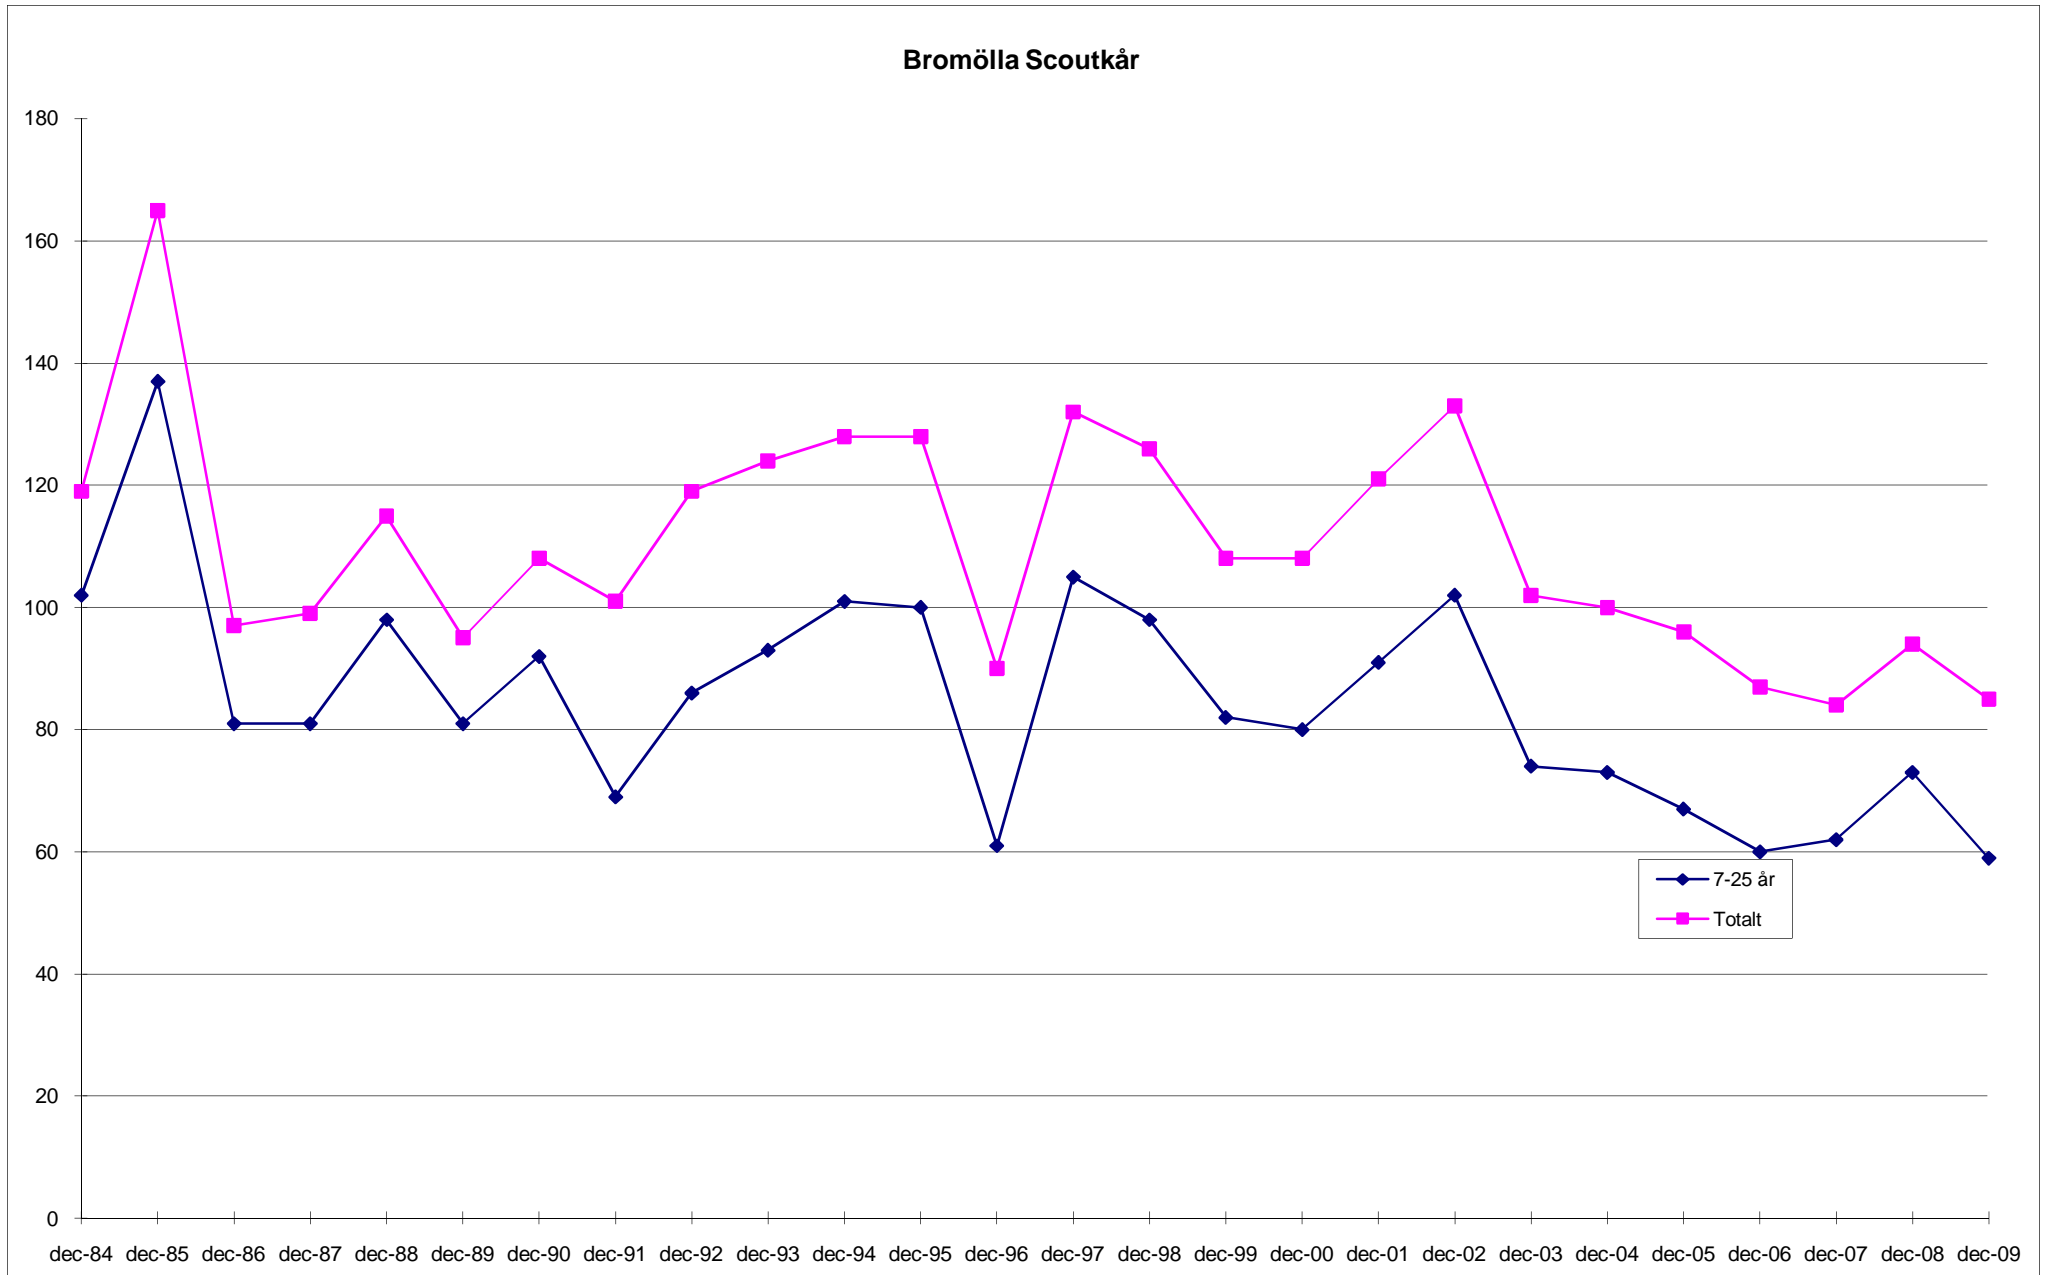

Snapphane Scoutdistrikt

	Vittsjö		Västra Torup		Åhus		Distriktskår	
	7-25 år	Totalt	7-25 år	Totalt	7-25 år	Totalt	7-25 år	Totalt
dec-84	83	93	38	52	242	273		
dec-85	34	42	30	43	202	243		
dec-86	28	34	30	47	213	256		
dec-87	52	60	37	52	189	235		
dec-88	54	66	30	41	159	201		
dec-89	39	48	35	47	147	188		
dec-90	33	45	23	35	171	211		
dec-91	40	57	24	39	149	193		
dec-92	45	62	17	27	145	196		
dec-93	52	68	17	29	135	187		
dec-94	64	86	15	28	170	238		
dec-95	66	88	22	32	157	216		
dec-96	39	52	19	31	144	197		
dec-97	39	51	11	22	133	180		
dec-98	29	42	13	18	139	186	0	0
dec-99	14	26	12	23	104	141	0	2
dec-00	17	29	14	24	76	107	0	1
dec-01	21	31	3	15	101	131	18	21
dec-02	22	30	3	15	89	127	14	18
dec-03	32	40	2	14	97	143	11	17
dec-04	32	40	0	0	106	147	8	13
dec-05	32	40	0	0	89	126	20	24
dec-06	1	4	0	0	90	132	16	19
dec-07	1	3	0	0	99	140	37	41
dec-08	1	3	0	0	80	115	41	46
dec-09	0	0	0	0	98	128	41	50

	Distriktstotaler	
	7-25 år	Totalt
dec-84	2160	2592
dec-85	2058	2522
dec-86	1910	2363
dec-87	2002	2476
dec-88	1859	2341
dec-89	1817	2297
dec-90	1808	2279
dec-91	1834	2339
dec-92	1650	2168
dec-93	1657	2195
dec-94	1721	2256
dec-95	1688	2200
dec-96	1588	2128
dec-97	1609	2148
dec-98	1575	2088
dec-99	1427	1924
dec-00	1415	1938
dec-01	1418	1939
dec-02	1277	1815
dec-03	1179	1675
dec-04	1075	1532
dec-05	1091	1537
dec-06	1011	1502
dec-07	1058	1510
dec-08	928	1312
dec-09	907	1300

Snapphane Scoutdistrikt