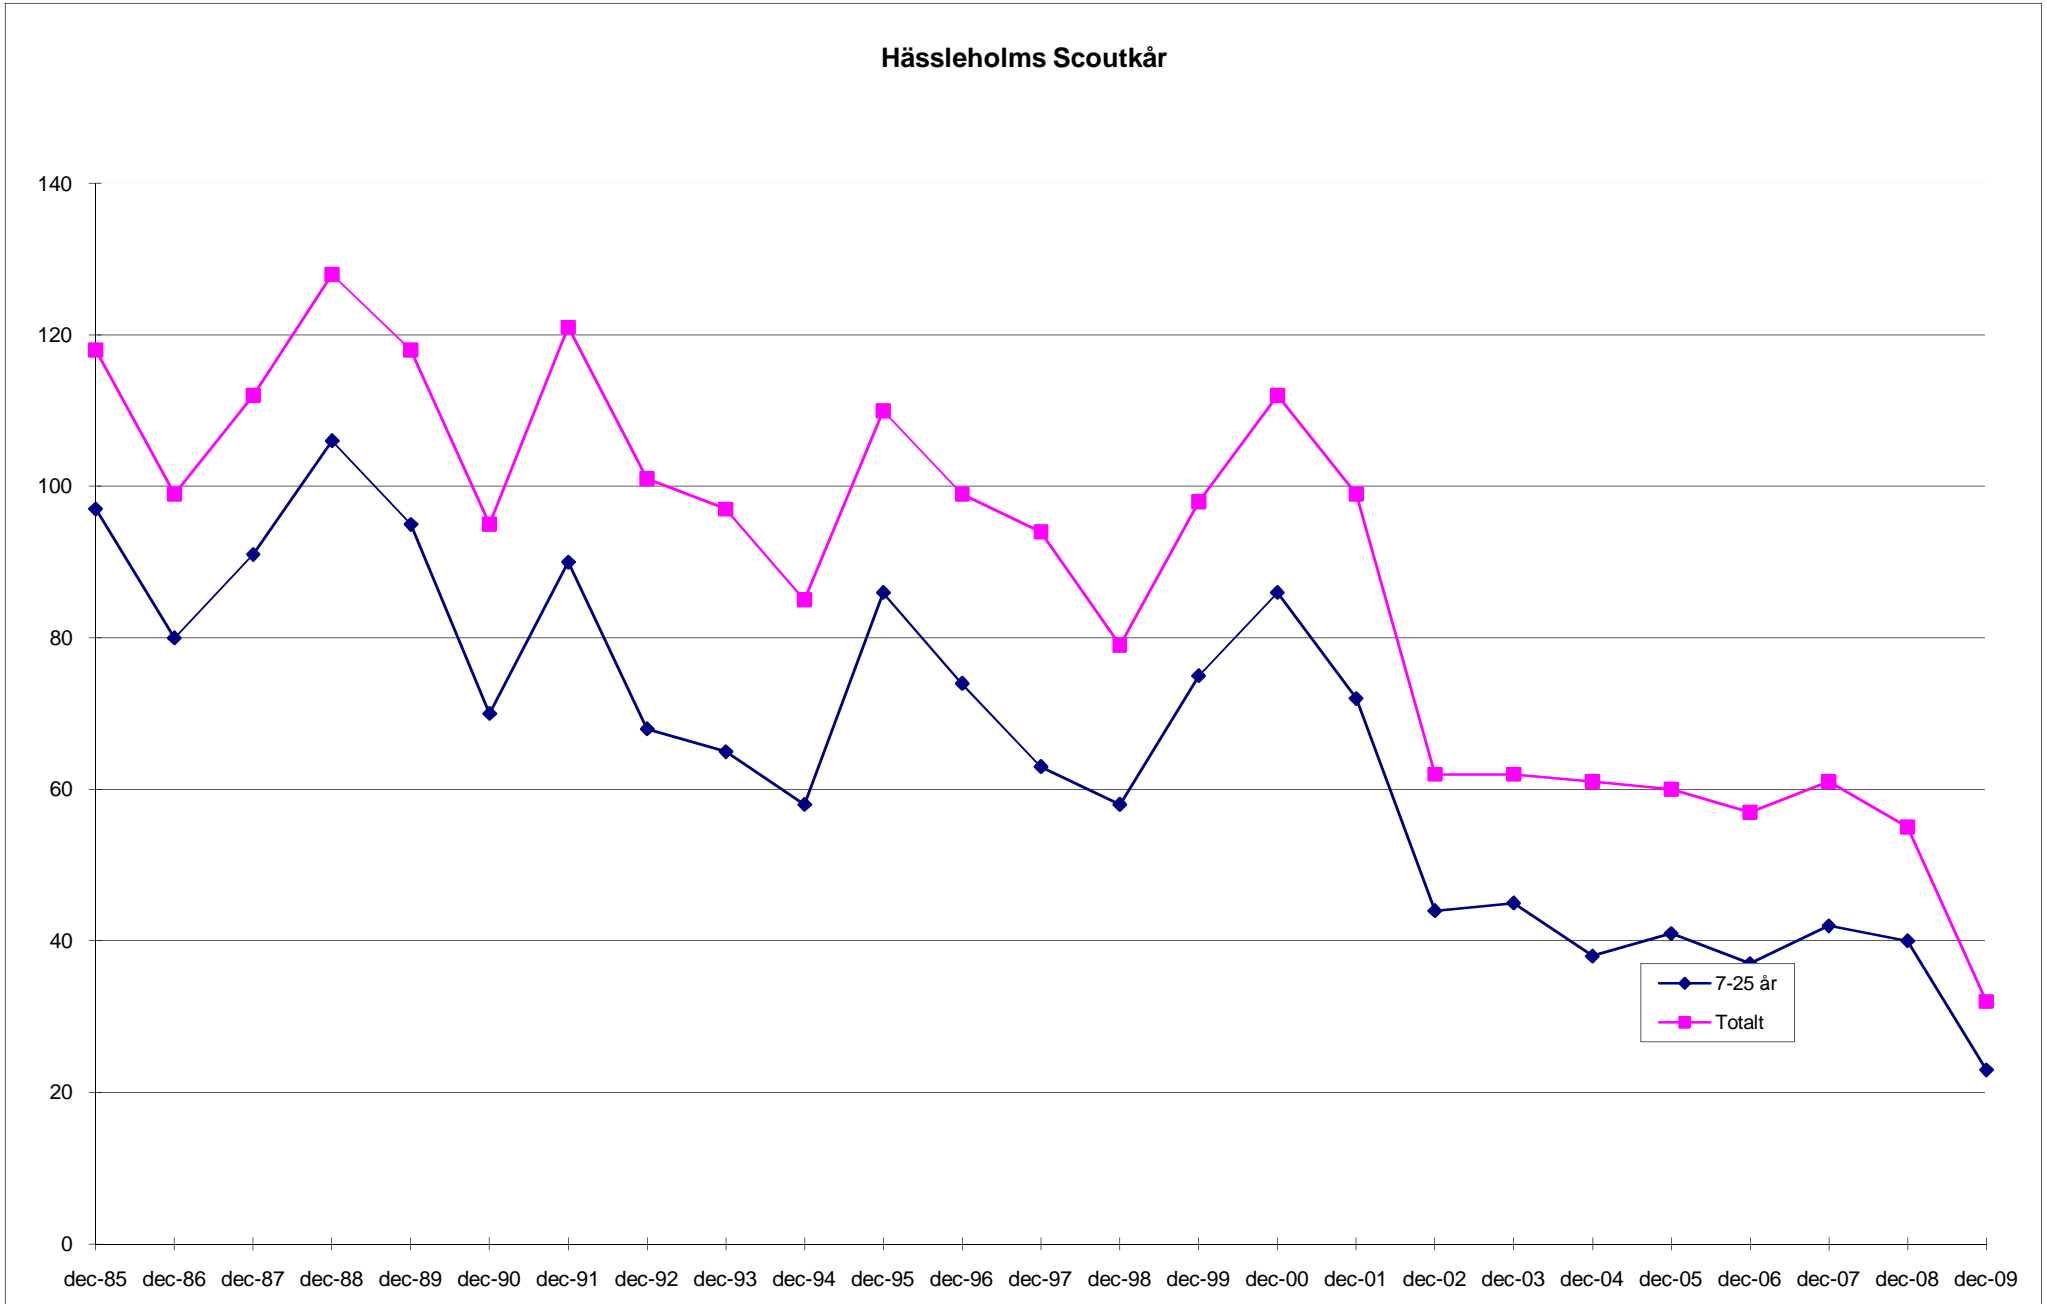

Snapphane Scoutdistrikt