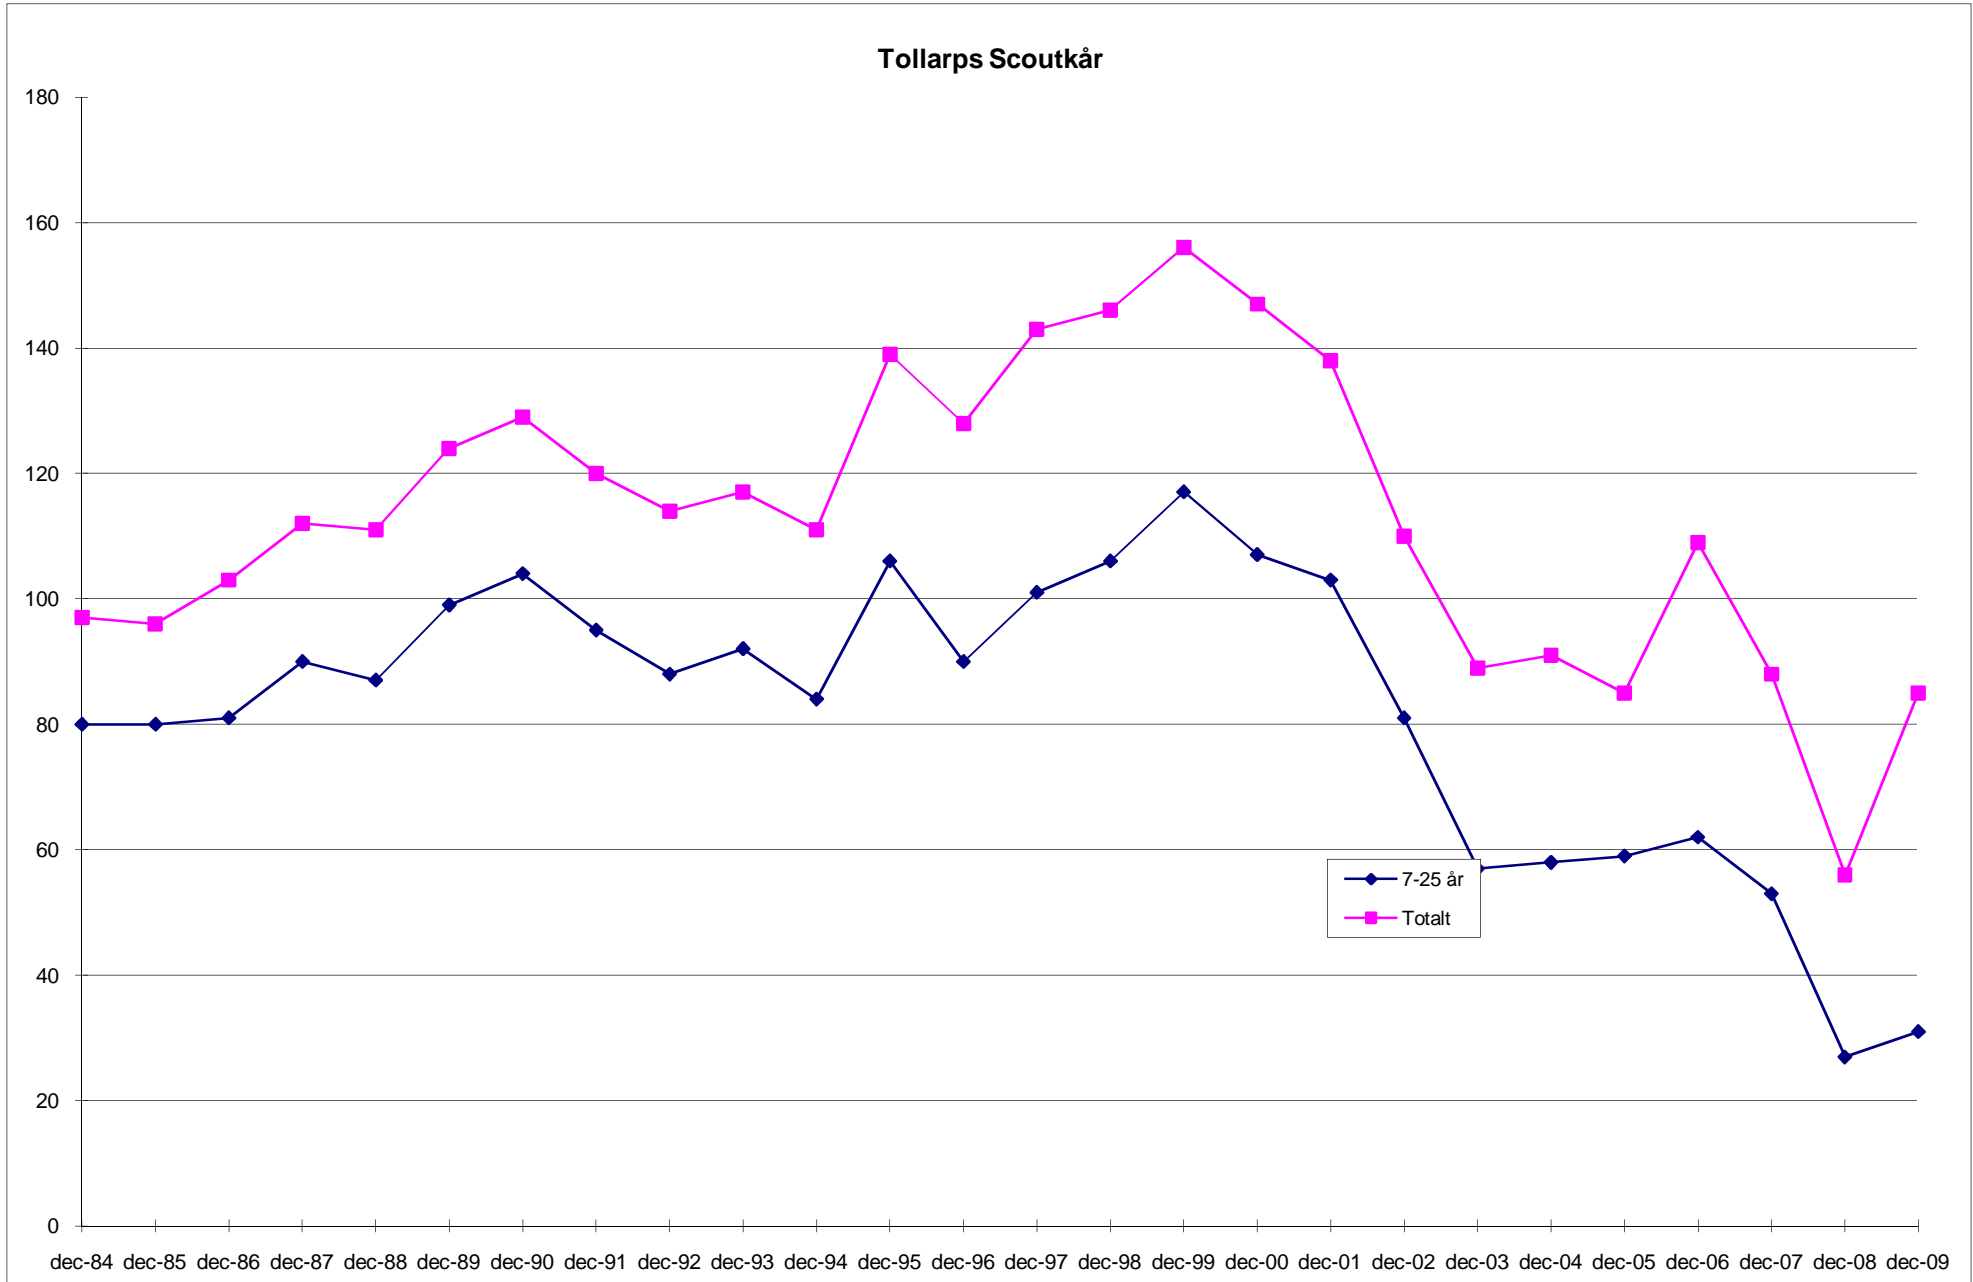

Snapphane Scoutdistrikt

Tollarps Scoutkår