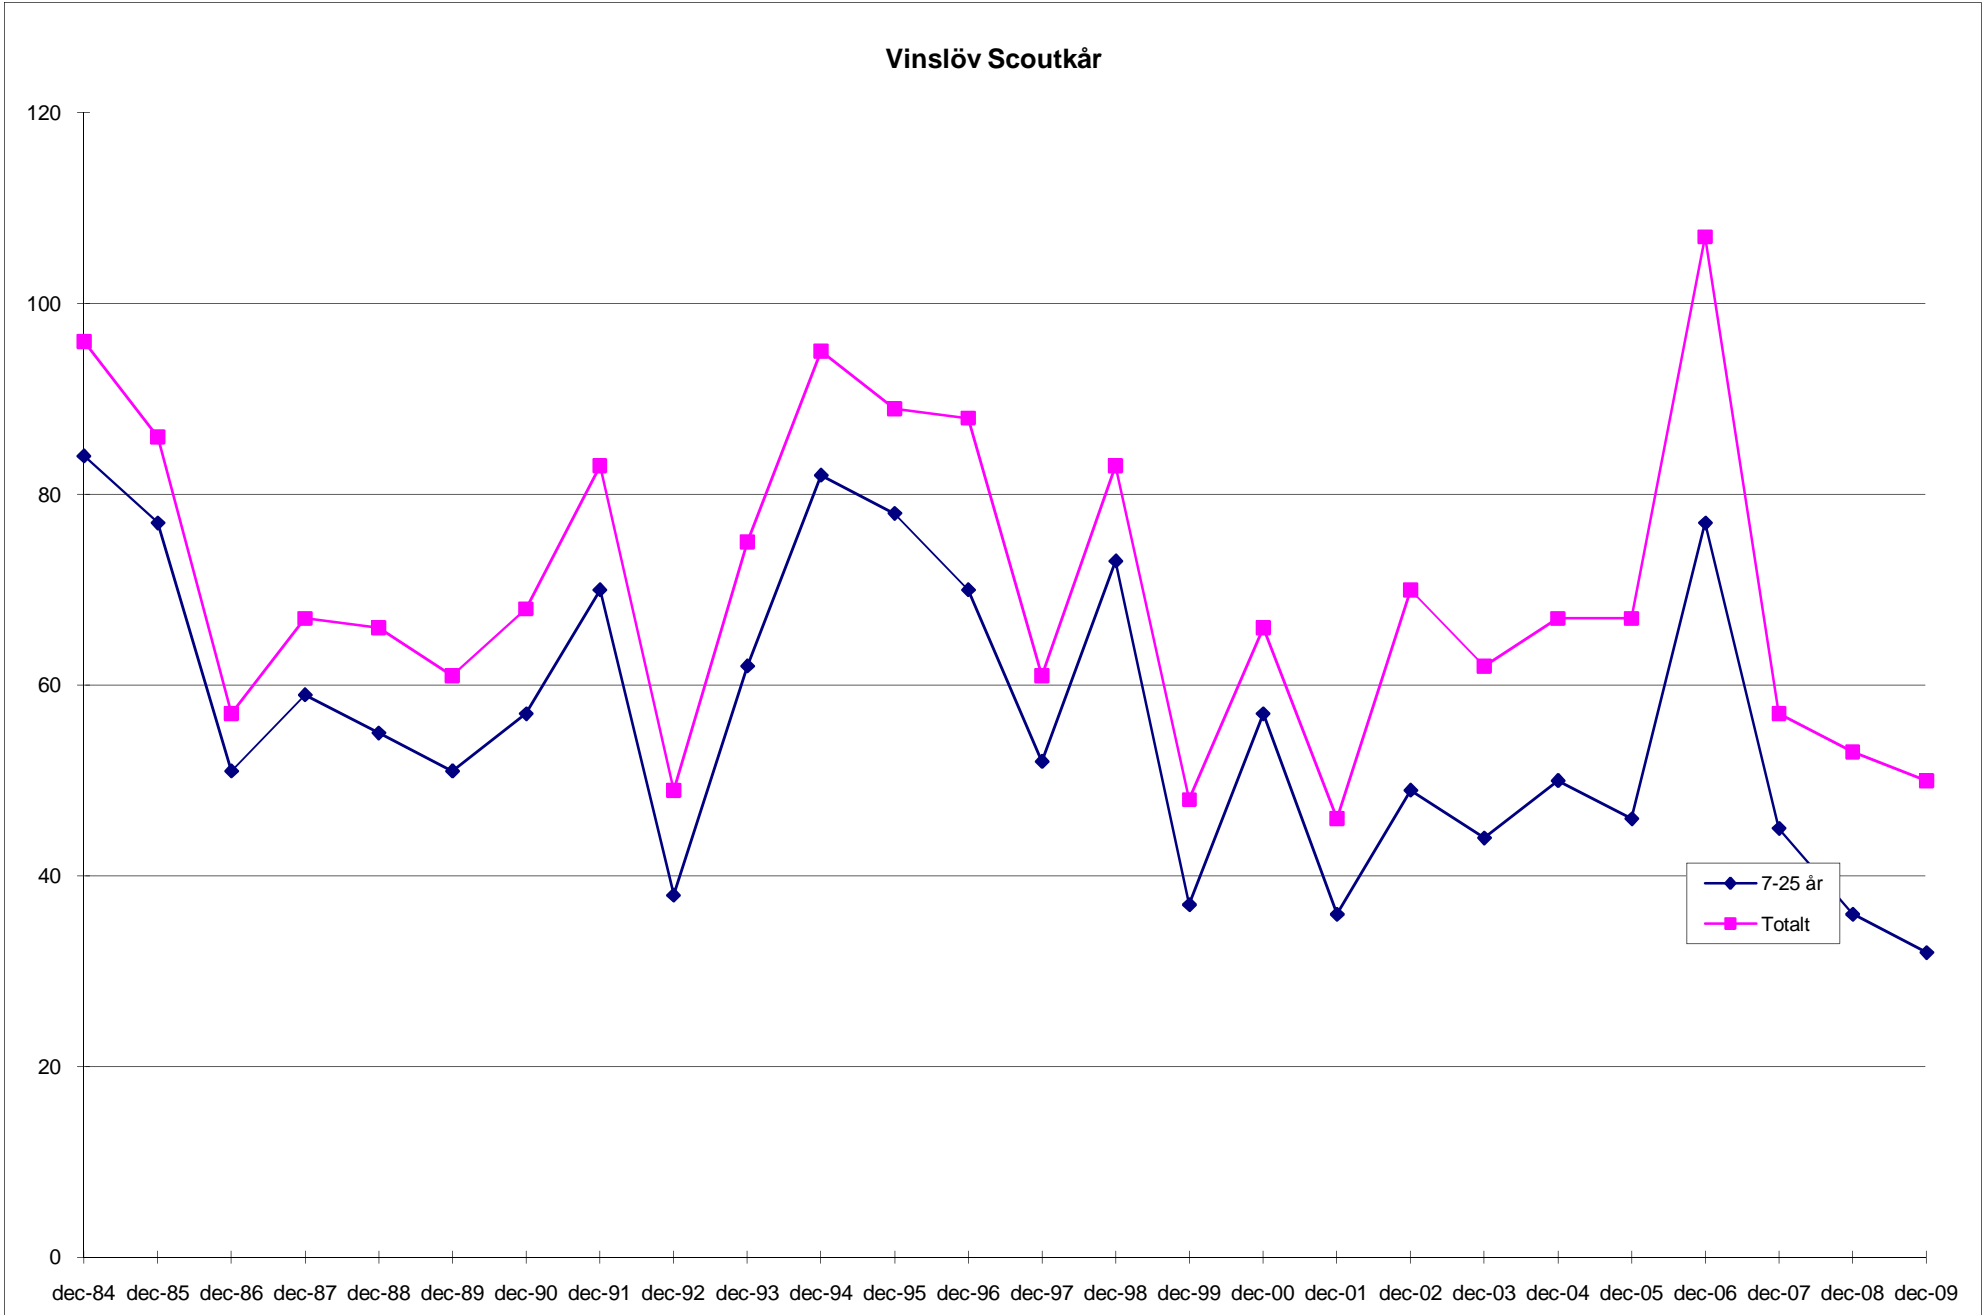

Snapphane Scoutdistrikt

Vinslöv Scoutkår