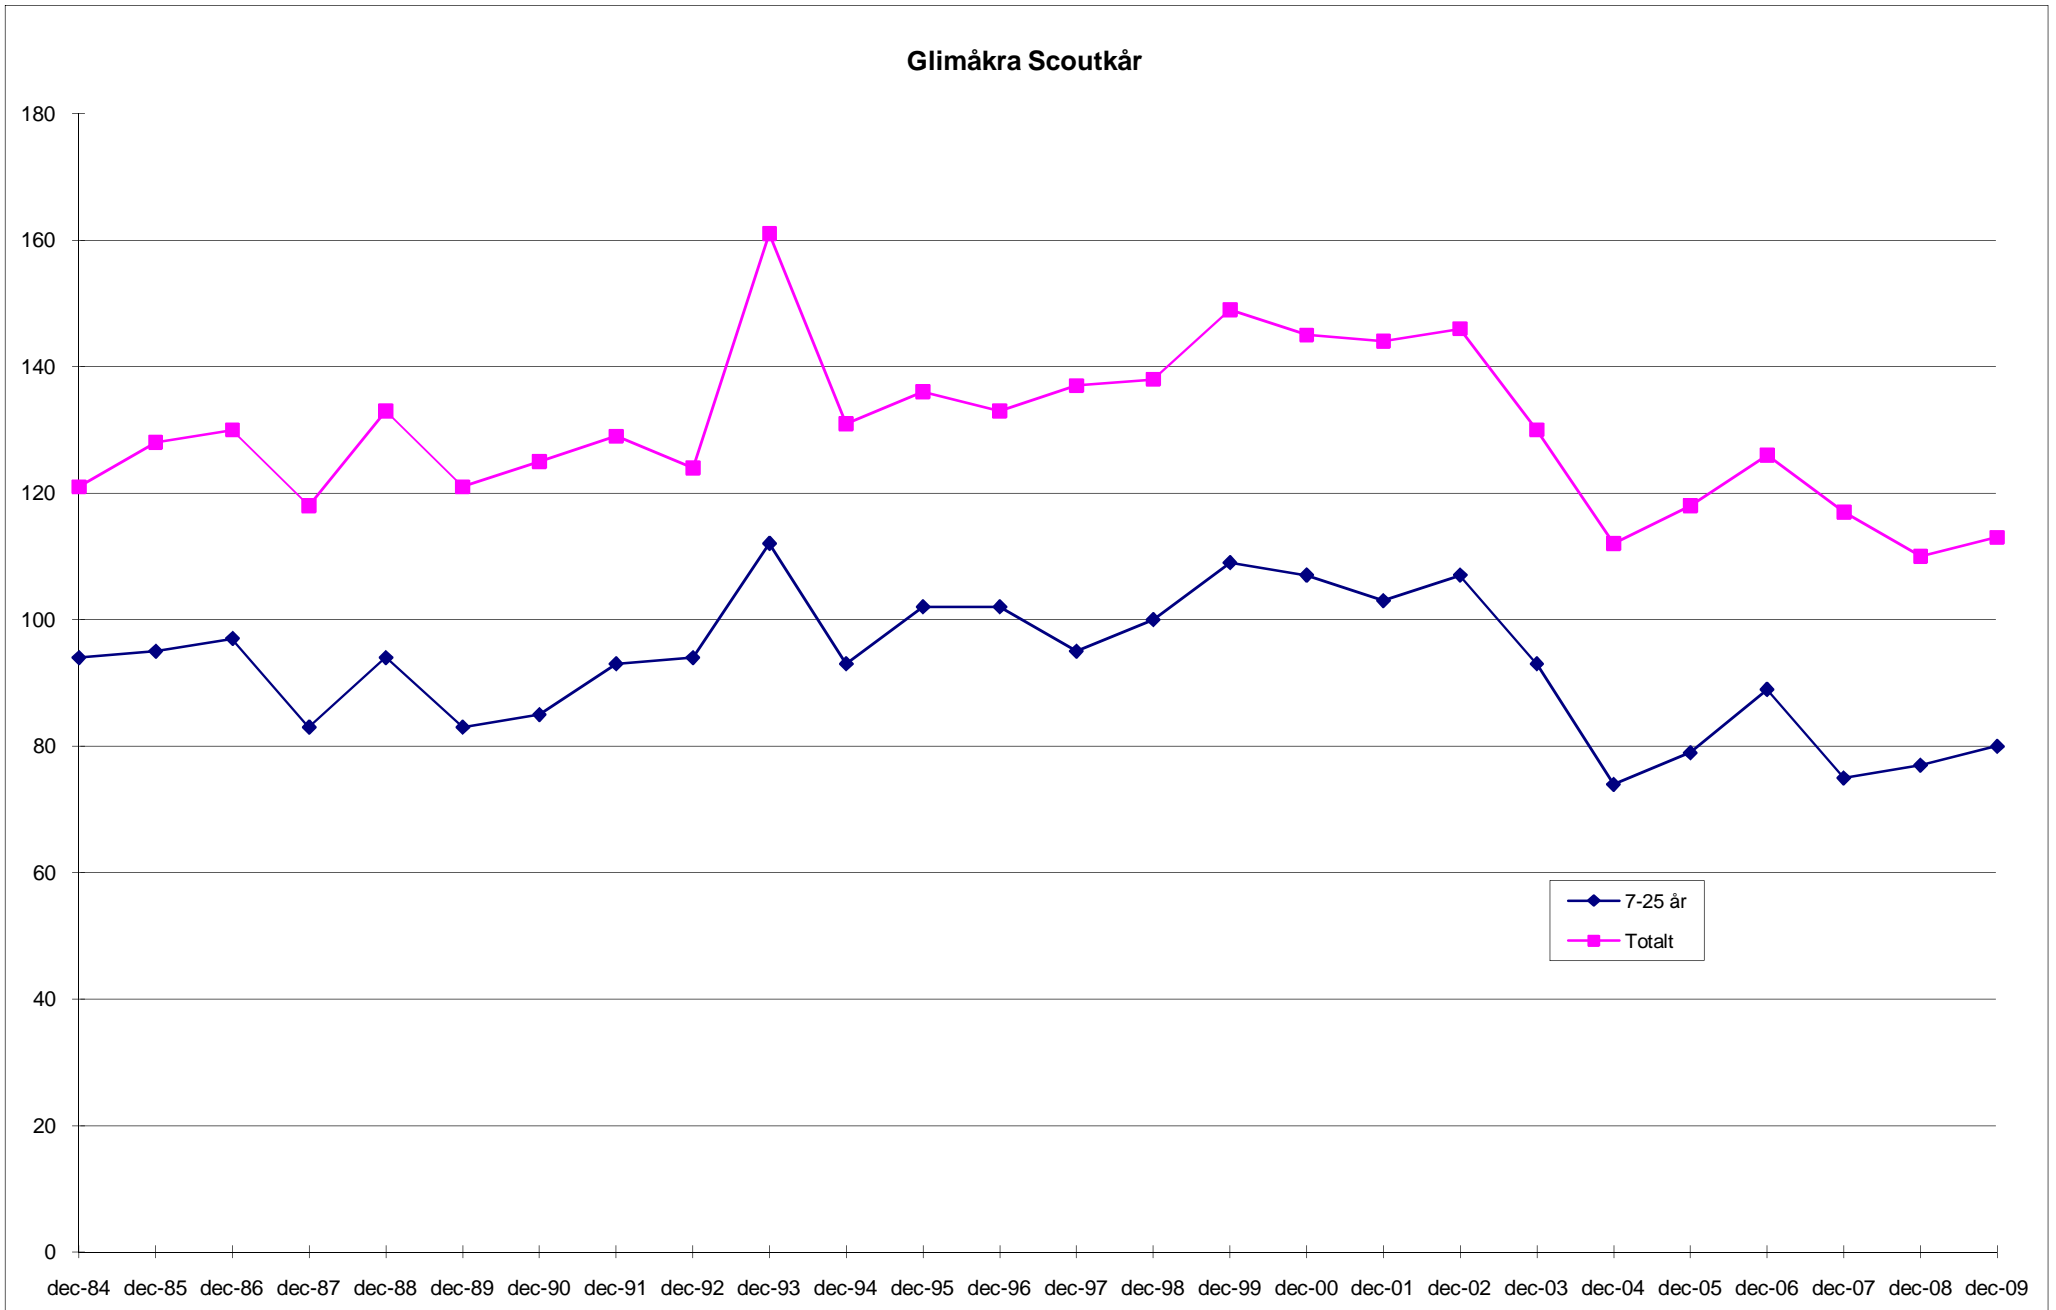

Snapphane Scoutdistrikt