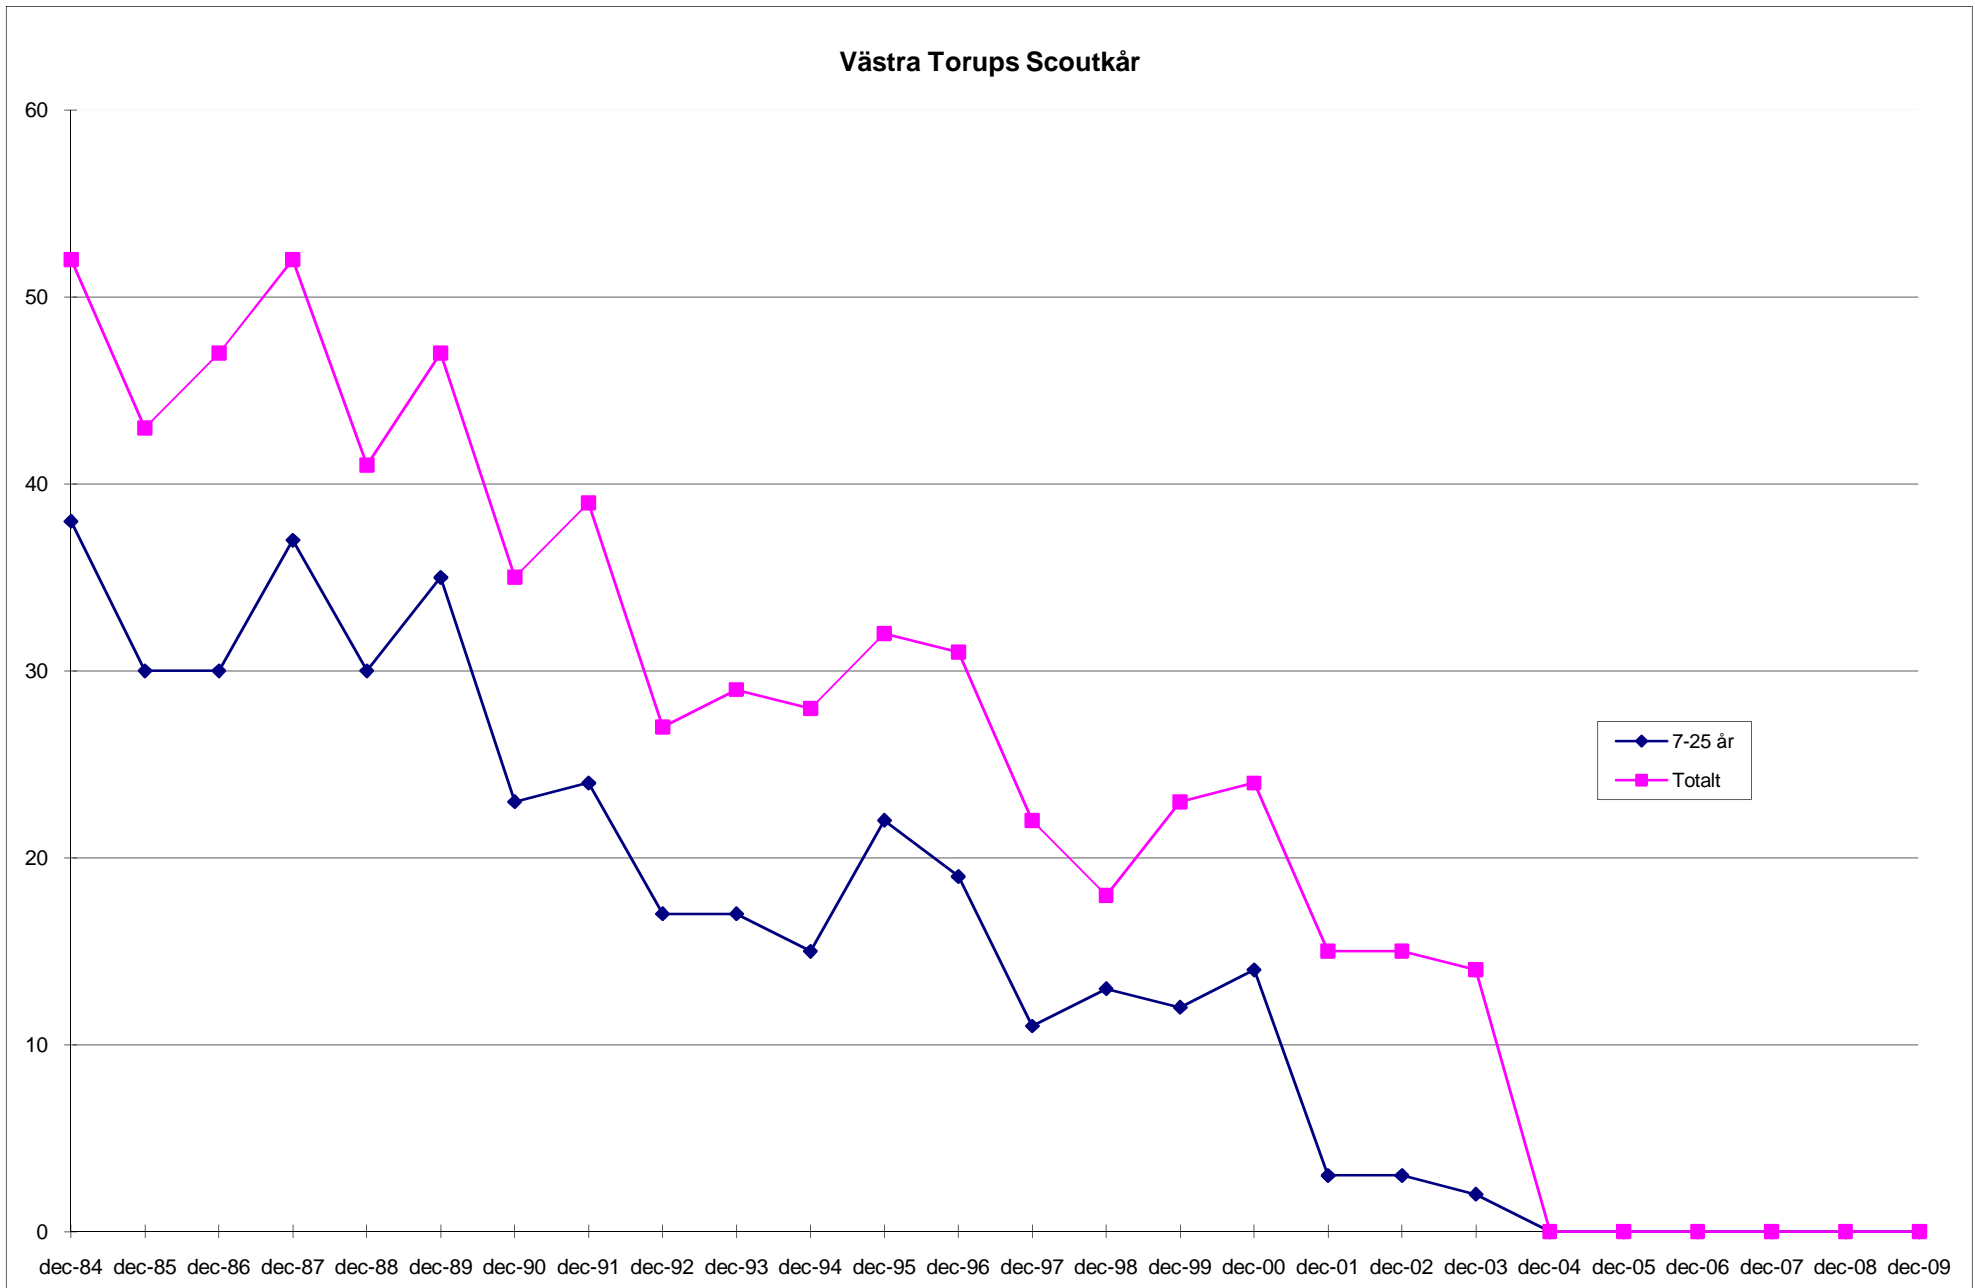

Snapphane Scoutdistrikt

Västra Torups Scoutkår