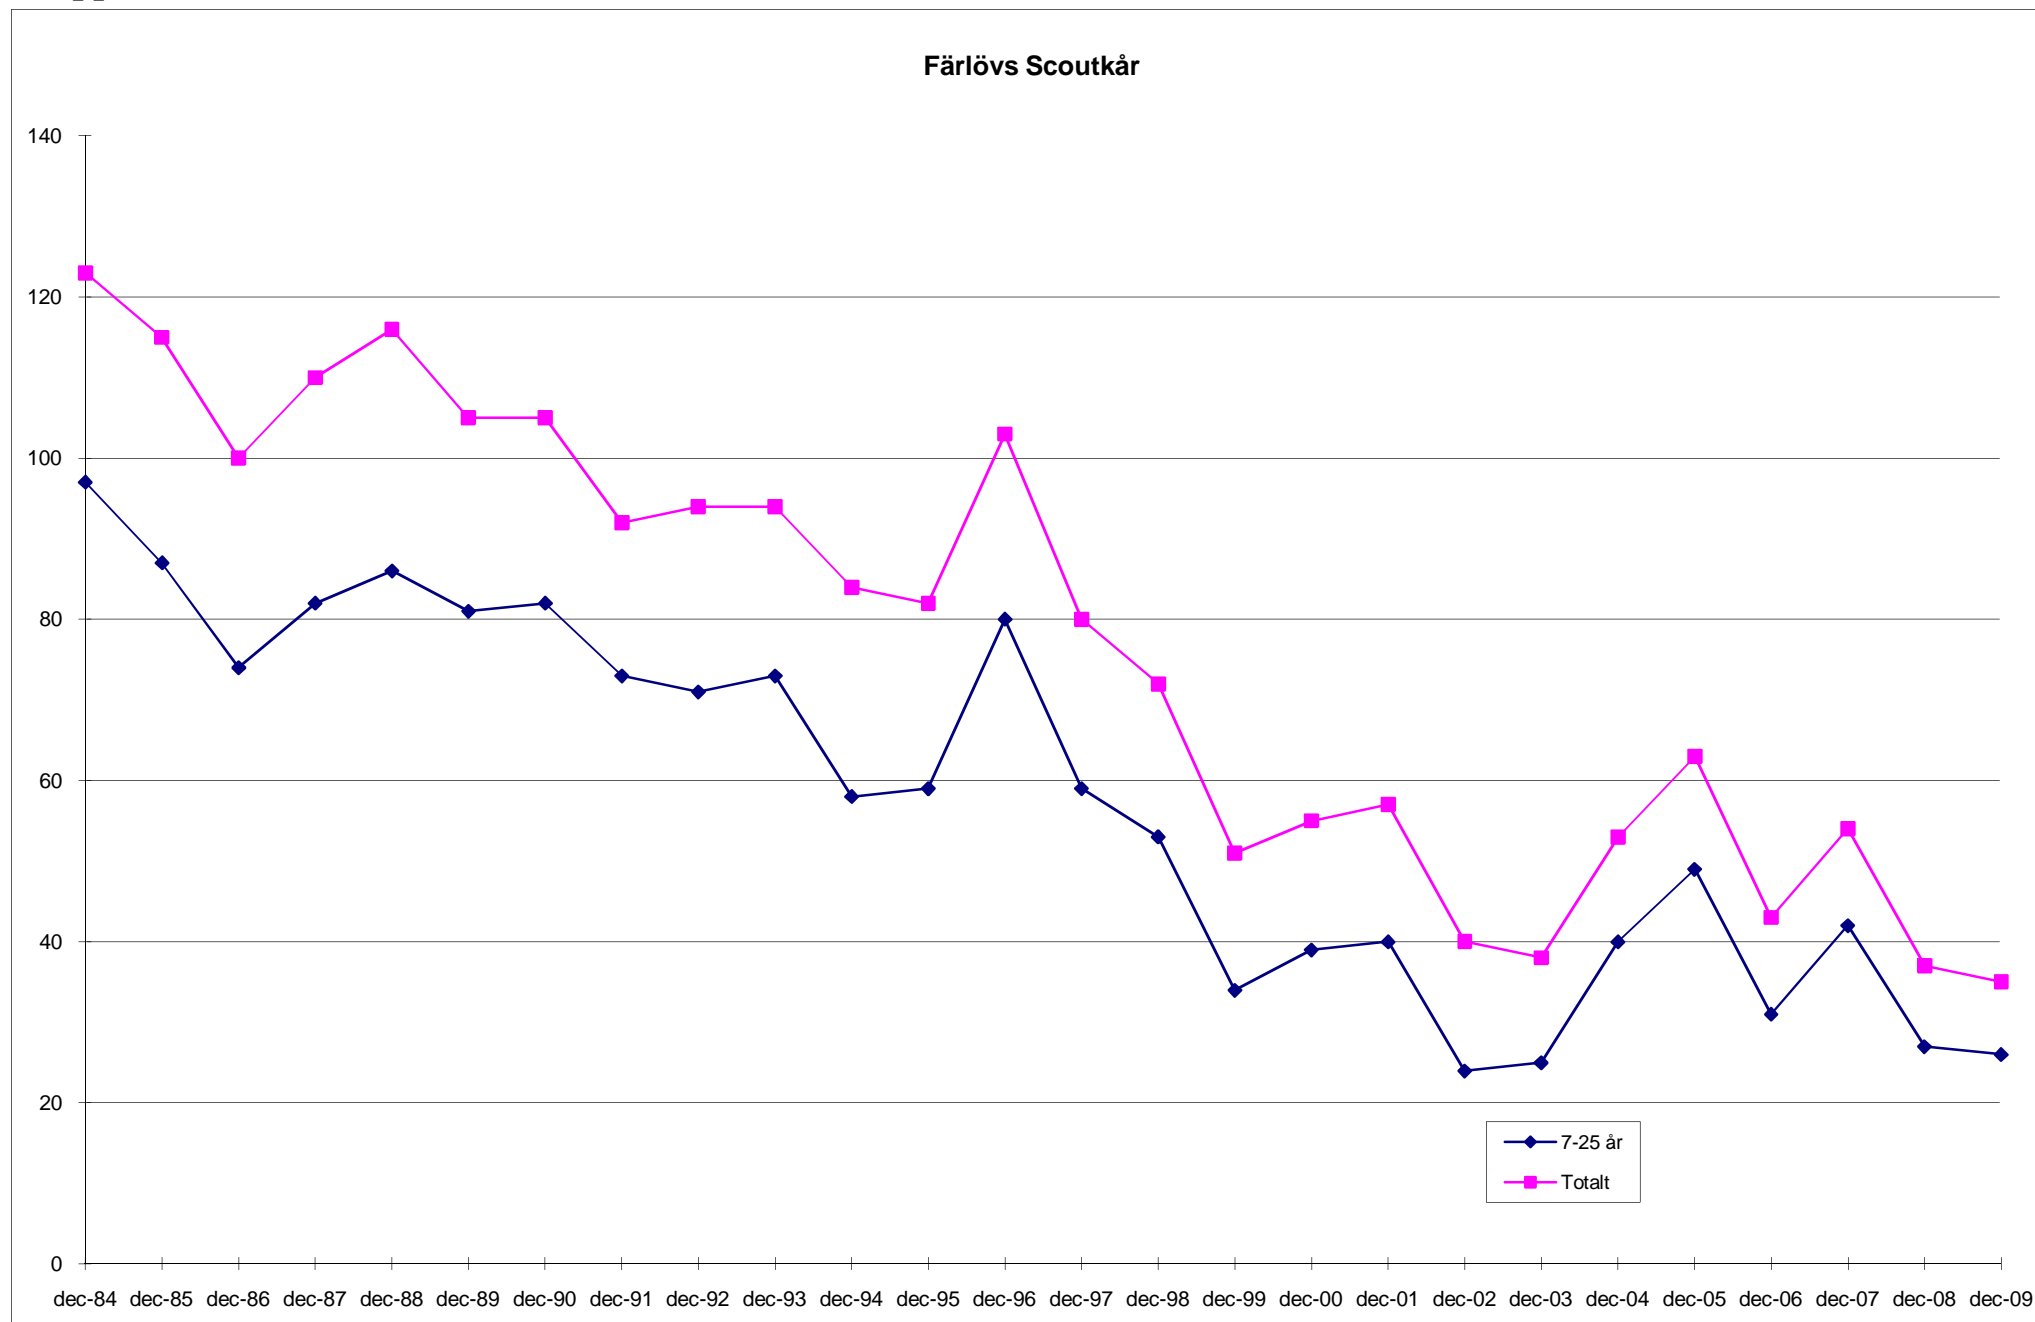

Snapphane Scoutdistrikt